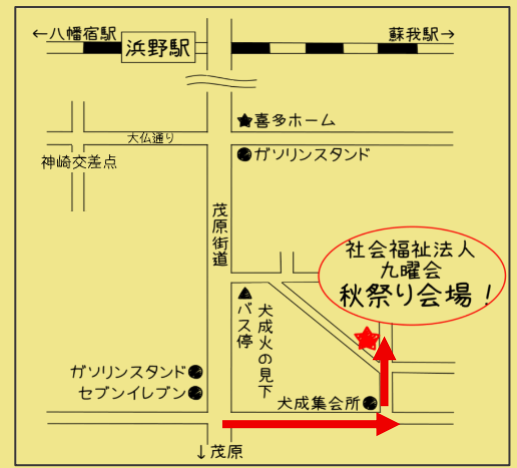

# アクセス

○無料駐車場あり！

混雑が予想されますので、  
無料送迎バスもご利用ください。

○周辺に誘導係がいますので、

案内に沿ってください。

○右図の赤矢印に沿ってお進みください。

## 無料送迎バス（利用無料・予約不要）

小学生以下は保護者同伴か高校生以上の付き添いをお願いいたします。

○うるいど方面

便数	会場出発	JA 市原市 着/発	うるいど南3丁目 着/発	うるいど南4丁目 着/発	会場到着
①	15:29	15:36 / 15:41	15:46 / 15:48	15:50 / 15:52	16:00
②	16:30	16:37 / 16:42	16:47 / 16:49	16:51 / 16:53	17:01
③	17:30	17:37 / 17:42	17:47 / 17:49	17:51 / 17:53	18:01
④	18:30	18:37 / 18:42	18:47 / 18:49	18:51 / 18:53	19:01
⑤	19:30	19:37 / 19:42	19:47 / 19:49	19:51 / 19:53	20:01